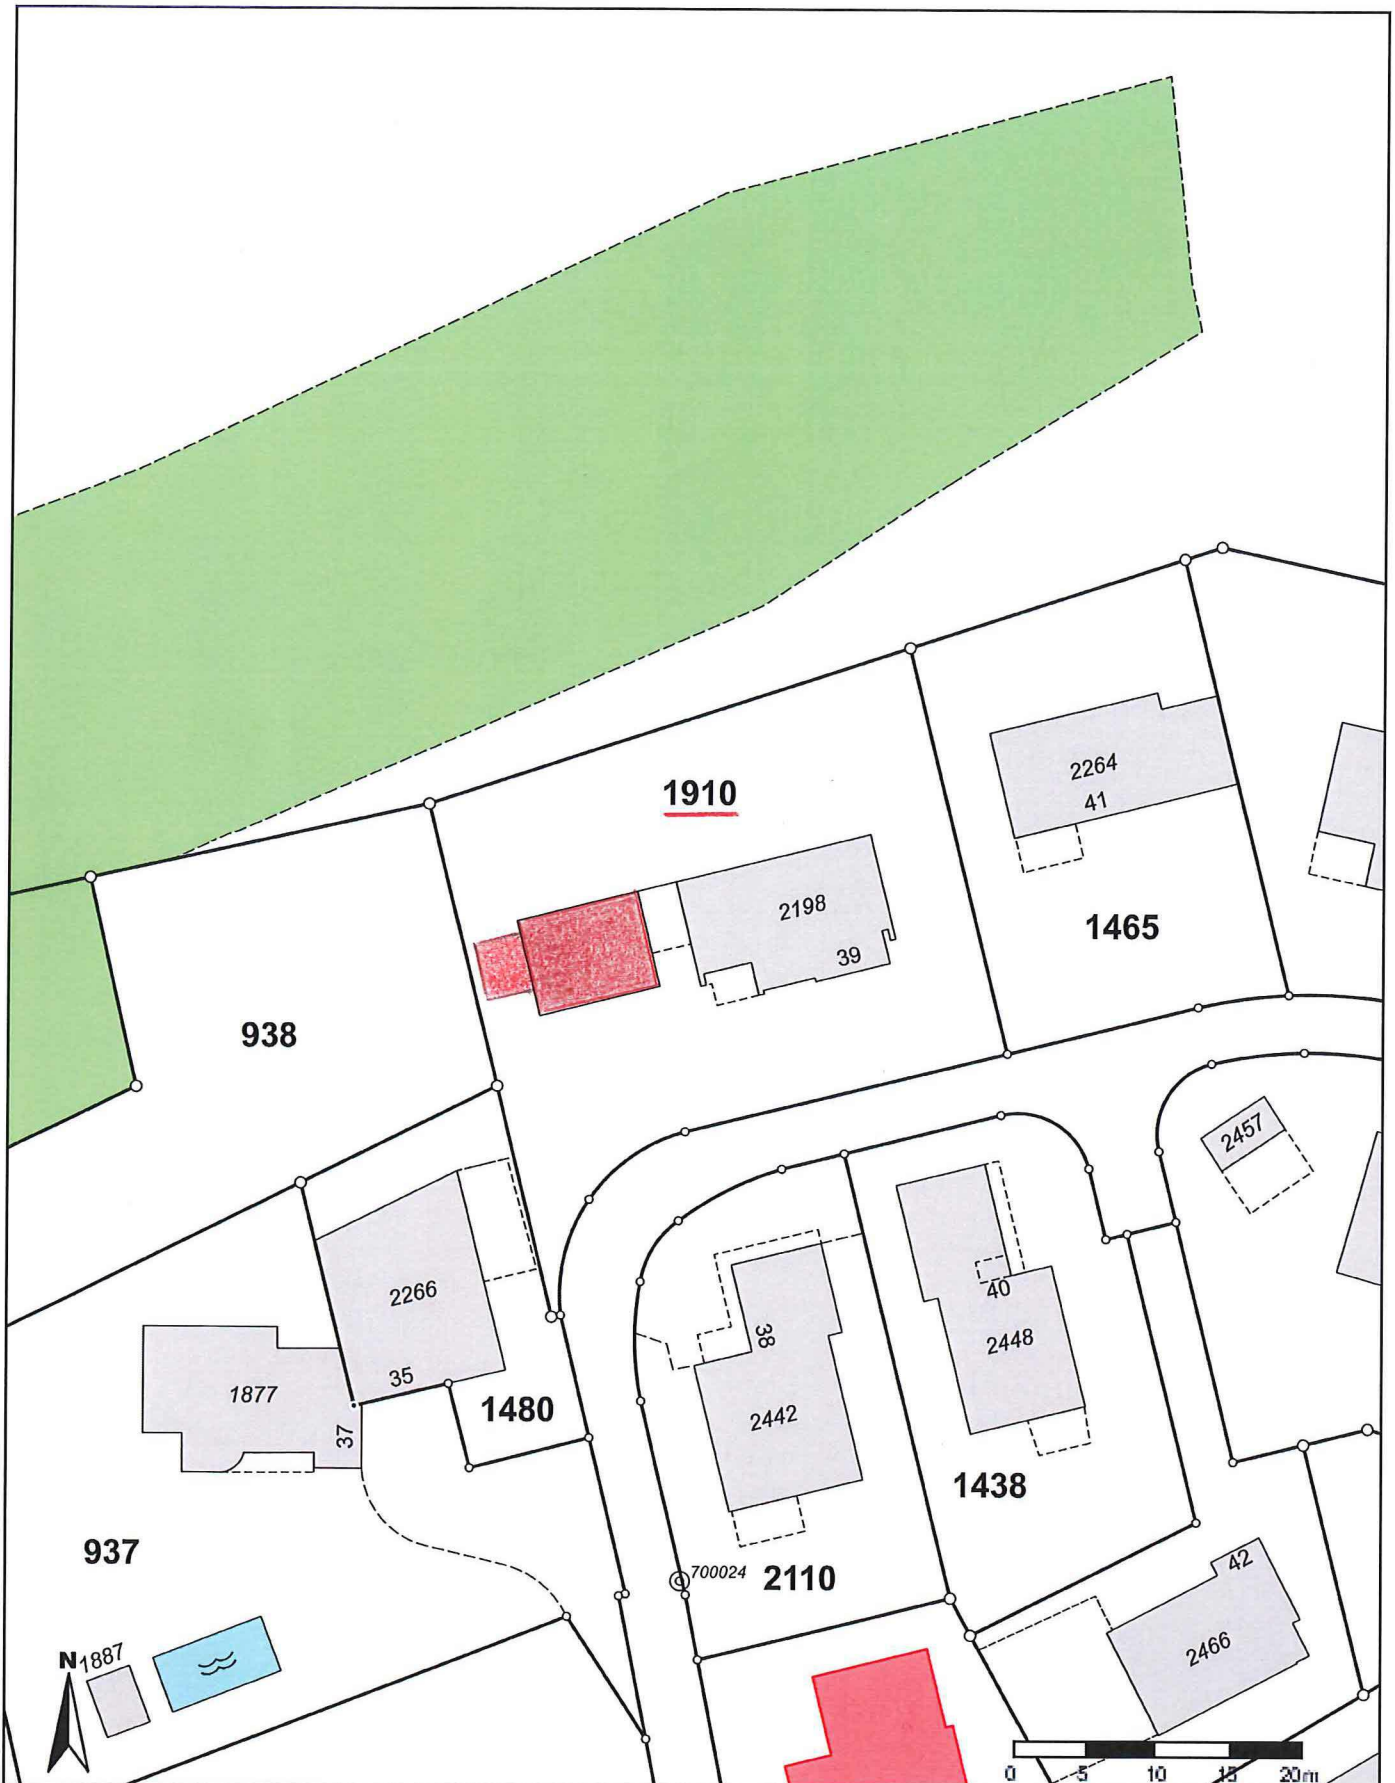

# Situationsplan

Brägger Thomas und Melissa, Sonnhalden 39, Mosnang

Masstab 1: 500  
Koordinaten 2'722'115, 1'246'932

Für die Richtigkeit & Aktualität der Daten wird keine Garantie übernommen.  
Es gelten die Nutzungsbedingungen des Geoportals.